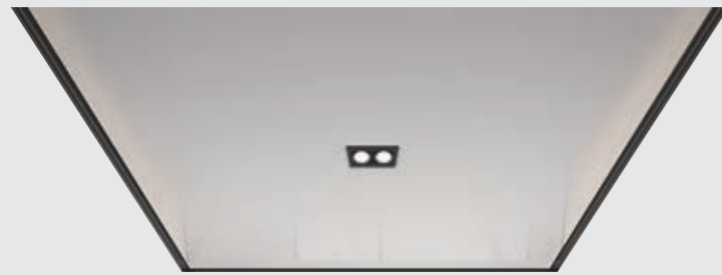

Потолок

Премиальная комплектация

CEL3003

Матовая стальная панель белого цвета + черное декоративное обрамление + светодиодные решетчатые светильники (количество ламп варьируется в зависимости от размера)