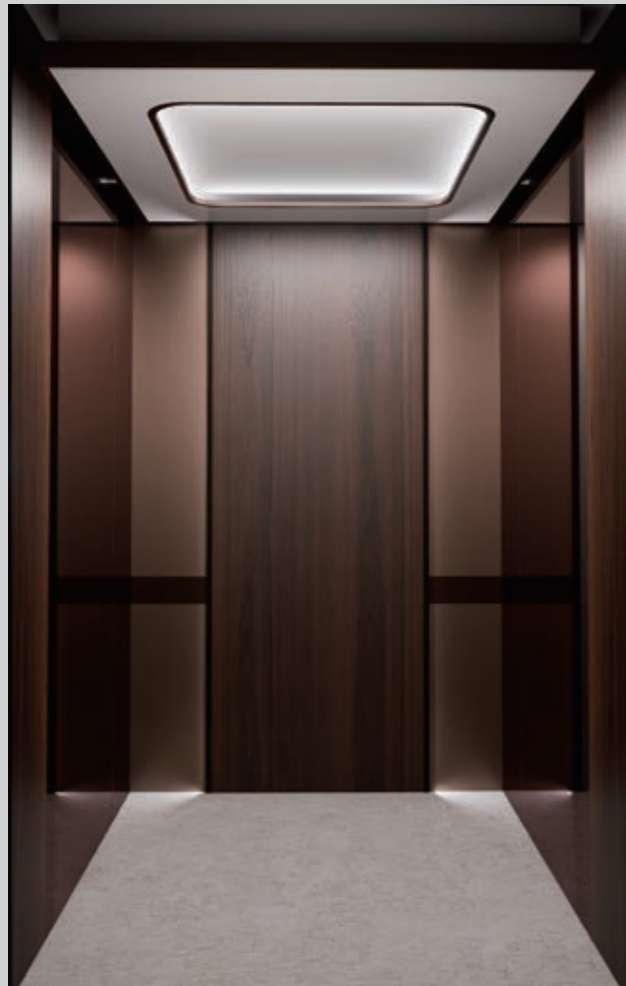

CBD6002

Потолок: Белая сталь с порошковым покрытием «песок» + черная титановая декоративная планка + светодиодная лента
Боковые стенки: Бронзовая зеркальная нержавеющая сталь + DSP101, декоративная сталь с текстурой дерева
Задняя стенка (центр): DSP101, декоративная стальная панель с текстурой дерева + черное декоративное обрамление + светодиодная лента
Задняя стенка (края): Бронзовая матовая нержавеющая сталь
Поручень: Черная матовая нержавеющая сталь
Декоративное напольное покрытие: DCF5015 Мрамор Отман Бежевый

CBD6003

Потолок: Белая сталь с порошковым покрытием «песок» + черная титановая декоративная планка + светодиодная лента
Боковая стенка (центр): Черная зеркальная нержавеющая сталь + DSP501 декоративная сталь с текстурой мрамора
Задняя стенка (центр): DSP501 декоративная сталь с текстурой мрамора + черное декоративное обрамление + светодиодная лента
Задняя стенка (края): Черная матовая нержавеющая сталь
Поручень: Черная зеркальная нержавеющая сталь
Декоративное напольное покрытие: DCF5015, Мрамор Отман Бежевый

CBD6004

Потолок: Черная матовая нержавеющая сталь + Черная зеркальная нержавеющая сталь + светодиодная лента
Боковая стенка (центр): DSP102, декоративная сталь с текстурой дерева
Боковая стенка (края): Черная матовая нержавеющая сталь
Задняя стенка (края): Черная матовая нержавеющая сталь + светодиодная лента
Задняя стенка (центр): Декоративное стекло
Поручень: Матовая нержавеющая сталь по краям + текстура дерева в центре
Декоративное напольное покрытие: DCF5003, мрамор «Серый замок»

CBD6005

Потолок: Черная матовая нержавеющая сталь + Черная зеркальная нержавеющая сталь + светодиодная лента
Боковая стенка (центр): Черная зеркальная нержавеющая сталь
Боковая стенка (края): Черная матовая нержавеющая сталь
Задняя стенка (края): Черная матовая нержавеющая сталь + светодиодная лента
Задняя стенка (центр): Черная зеркальная нержавеющая сталь с травлением EP39
Поручень: Матовая нержавеющая сталь по краям + Черная матовая нержавеющая сталь в центре
Декоративное напольное покрытие: DCF5003, мрамор «Серый замок»