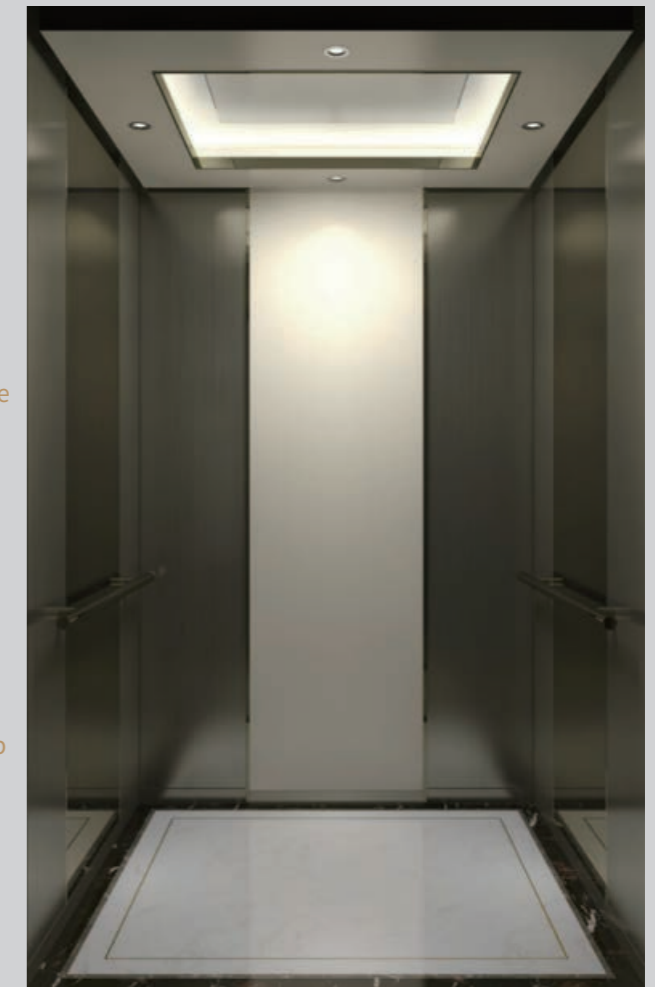

CBD4003

Потолок: Матовая стальная панель чисто-белого цвета + профиль под бронзу + светодиодная лента + точечные светильники
Задняя стенка (края): Бронзовая шлифованная нержавеющая сталь
Задняя стенка (центр): Декоративная рамка из зеркальной нержавеющей стали + Сталь с декоративным покрытием DSP603
Боковая стенка (края): Бронзовая шлифованная нержавеющая сталь
Боковая стенка (центр): Бронзовая зеркальная нержавеющая сталь
Декоративное напольное покрытие: DCF8001, мрамор с узором
Поручень: HRL01, Бронзовая шлифованная нержавеющая сталь
Рекомендация для передней стенки: Бронзовая зеркальная нержавеющая сталь
Рекомендация для плинтуса: Бронзовая шлифованная нержавеющая сталь