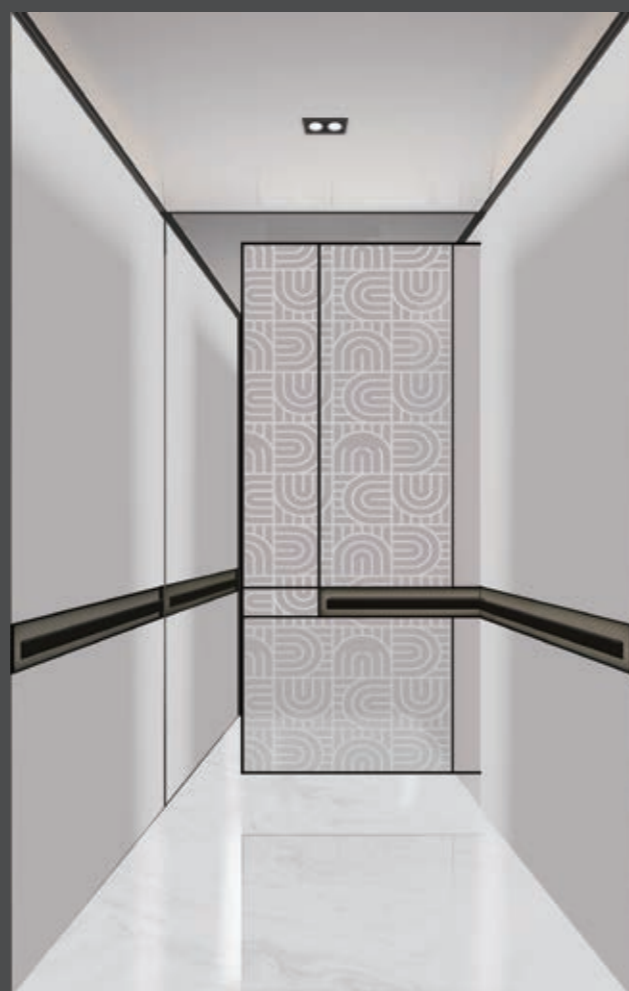

CBD8006

Потолок: Стальная панель с белым полуматовым лаковым покрытием + черная декоративная полоса + решетчатые светильники
Боковые стены (верх и низ): Художественная стекло с проволокой внутри
Боковая стена (центр): Вставка с синей тканевой текстурой + поручень из черного титанового матового нержавеющей стекла
Задняя стена (края): Зеркальная нержавеющая сталь + Черно-титановое зеркальное нержавеющая сталь
Задняя стена (центр): Разделение мрамором + черная декоративная полоса + светодиодная лента + вставка с синей тканевой текстурой + поручень из черного титанового матового нержавеющей стекла
Поручень: HRL22, поручень из черного титанового матового нержавеющей стекла
Декоративное напольное покрытие: DCF5003, мрамор «Серый замок»

CBD8007

Потолок: Стальная панель с белым полуматовым лаковым покрытием + черная декоративная планка + решетчатые светильники
Боковые стенки (верх и низ): Стальная панель с полуматовым лаковым покрытием PУ09
Боковая стенка (центр): Вставка с бело-бежевой тканевой текстурой + поручень из черной матовой нержавеющей стали
Задняя стенка (края): Зеркальная нержавеющая сталь
Задняя стенка (центр): Разделение травленным матовым нержавеющей стеклом + черная декоративная планка + светодиодная лента + вставка с бело-бежевой тканевой текстурой + поручень из черной матовой нержавеющей стали
Декоративное напольное покрытие: DCF5005, Мрамор «Арабескато»

CBD8008

Потолок: Стальная панель с белым полуматовым лаковым покрытием + черная декоративная планка + решетчатые светильники
Левая боковая стенка (верх и низ): Стальная панель с полуматовым лаковым покрытием PУ08
Боковая стенка (центр): Вставка с бежевой тканевой текстурой + поручень из черной матовой нержавеющей стали
Правая боковая стенка (верх и низ): Зеркальная нержавеющая сталь цвета «Золотой шампань»
Задняя стенка (края): Зеркальная нержавеющая сталь + бежевая тканевая текстура
Задняя стенка (центр): Зеленая экокожа + черная декоративная планка + светодиодная лента + вставка с бежевой тканевой текстурой + поручень из черной матовой нержавеющей стали
Поручень: HRL22 поручень из черной матовой нержавеющей стали
Декоративное напольное покрытие: DCF5005, Мрамор «Арабескато»

CBD8009