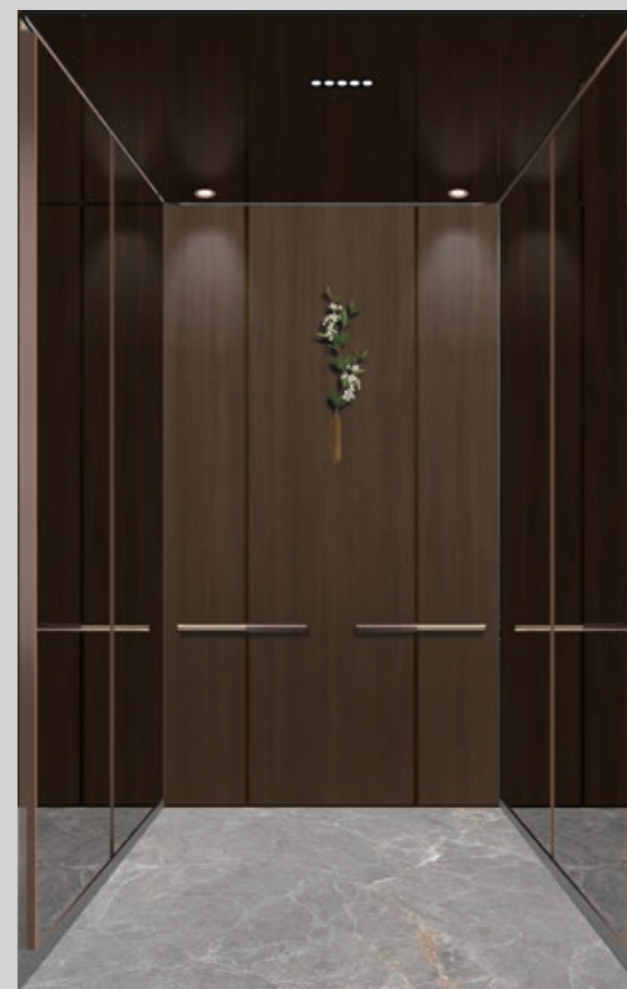

CBD6011

Потолок: Черная зеркальная нержавеющая сталь + розово-золотая декоративная планка + растровый светильник + точечные светильники
Боковые стенки: Черная зеркальная нержавеющая сталь + розово-золотое декоративное обрамление
Задняя стенка (центр): Ореховое дерево + розово-золотая декоративная планка
Задняя стенка (края): Ореховая дерево + розово-золотая декоративная планка
Декоративное напольное покрытие: DCF5009, мрамор «Серый Гермес»

CBD6012

Потолок: Черная зеркальная нержавеющая сталь + розово-золотая декоративная планка + растровый светильник + точечные светильники
Боковые стенки: Черная зеркальная нержавеющая сталь + розово-золотое декоративное обрамление
Задняя стенка (центр): Твердая обивка с зеленой тканевой текстурой и плетением + розово-золотая декоративная планка
Задняя стенка (края): Твердая обивка с зеленой тканевой текстурой и плетением + розово-золотая декоративная планка
Декоративное напольное покрытие: DCF6002, мрамор «Черно-белый»