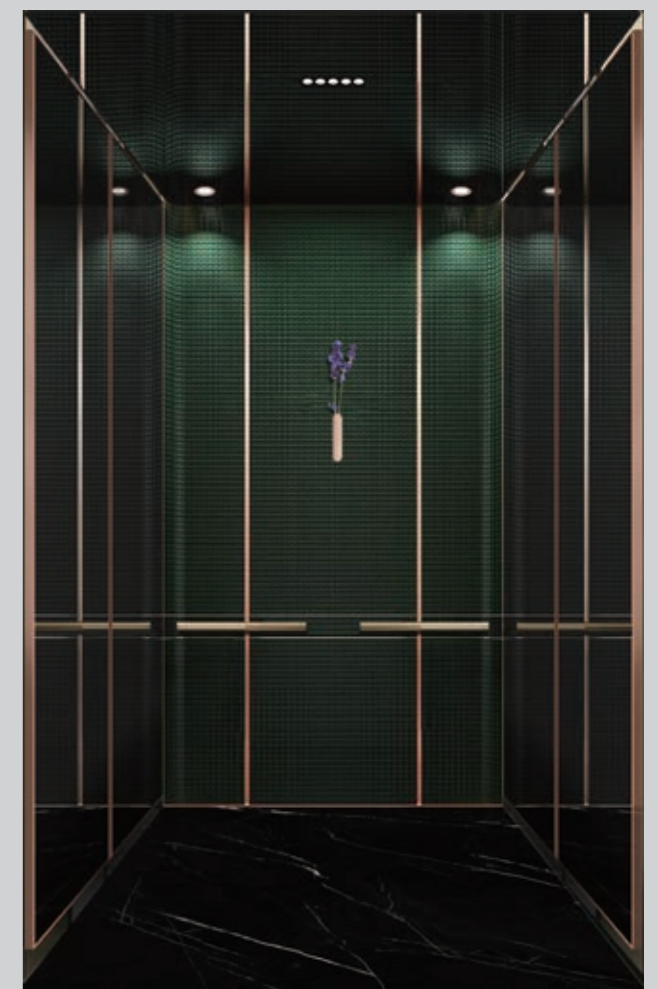

CBD6011

Потолок: Черная зеркальная нержавеющая сталь + розово-золотая декоративная планка + растровый светильник + точечные светильники
Боковые стенки: Черная зеркальная нержавеющая сталь + розово-золотое декоративное обрамление
Задняя стенка (центр): Ореховое дерево + розово-золотая декоративная планка
Задняя стенка (края): Ореховая дерево + розово-золотая декоративная планка
Декоративное напольное покрытие: DCF5009, мрамор «Серый Гермес»

CBD6012

Потолок: Черная зеркальная нержавеющая сталь + розово-золотая декоративная планка + растровый светильник + точечные светильники
Боковые стенки: Черная зеркальная нержавеющая сталь + розово-золотое декоративное обрамление
Задняя стенка (центр): Твердая обивка с зеленой тканевой текстурой и плетением + розово-золотая декоративная планка
Задняя стенка (края): Твердая обивка с зеленой тканевой текстурой и плетением + розово-золотая декоративная планка
Декоративное напольное покрытие: DCF6002, мрамор «Черно-белый»