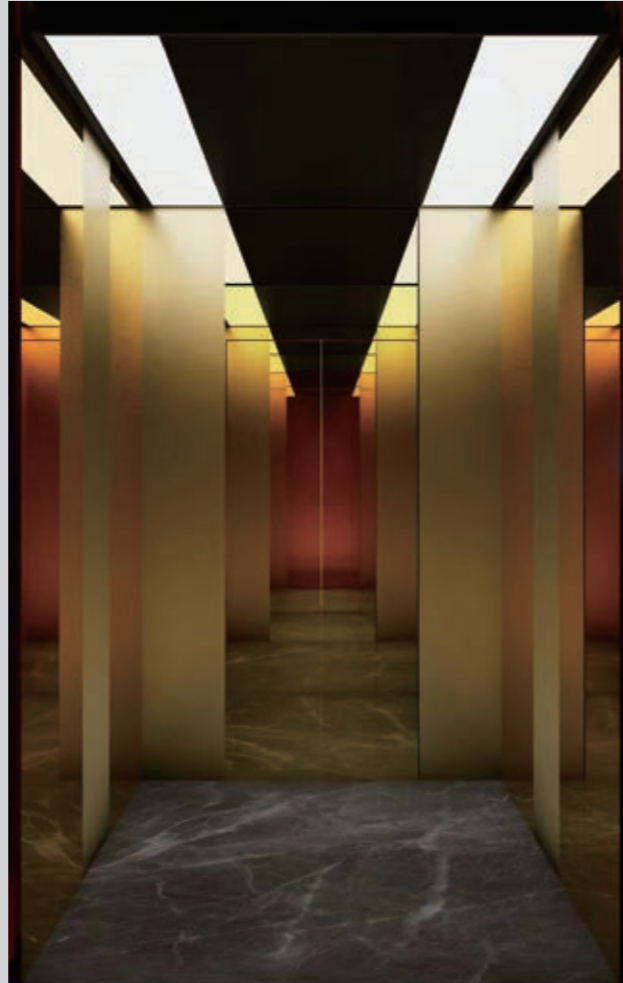

CBD5002

Потолок: Черная матовая нержавеющая сталь + акриловая световая панель
Боковая стенка (центр): DSP604, белая декоративная сталь с зеркально-керамическим покрытием
Боковая стенка (края): Черная зеркальная нержавеющая сталь
Задняя стенка (центр): Черная зеркальная нержавеющая сталь
Задняя стенка (края): DSP604, белая декоративная сталь с зеркально-керамическим покрытием
Декоративное напольное покрытие: DCF6001, мрамор «Черный золотой песок»

CBD5003

Потолок: Черная матовая нержавеющая сталь + акриловая световая панель
Боковая стенка (центр): Зеленая бронзовая матовая нержавеющая сталь
Боковая стенка (края): Зеленая бронзовая зеркальная нержавеющая сталь
Задняя стенка (центр): Зеленая бронзовая зеркальная нержавеющая сталь
Задняя стенка (края): Зеленая бронзовая матовая нержавеющая сталь
Декоративное напольное покрытие: DCF5003, мрамор «Серый замок»

CBD5008

Потолок: Черная матовая нержавеющая сталь + акриловая световая панель
Боковая стена (центр): Черная матовая нержавеющая сталь
Боковая стена (края): Черная матовая нержавеющая сталь
Задняя стена (центр): Роскошный Мрамор «Восточный фиолет»
Задняя стена (края): Черная зеркальная нержавеющая сталь
Поручень: Черная матовая нержавеющая сталь
Декоративное напольное покрытие: DCF5005, Мрамор «Арабескато»
Световой плинтус: 4000К

CBD5005

Потолок: Матовая нержавеющая сталь цвета «Шампань» + акриловая световая панель
Боковая стенка (центр): Матовая нержавеющая сталь цвета «Шампань»
Боковая стенка (края): Матовая нержавеющая сталь цвета «Шампань»
Задняя стена (центр): Зеркальная нержавеющая сталь цвета «Шампань»
Задняя стенка (края): Матовая нержавеющая сталь цвета «Шампань»
Поручень: Матовая нержавеющая сталь цвета «Шампань»
Декоративное напольное покрытие: DCF5009, мрамор «Гермес»
Световой плинтус: 4000К