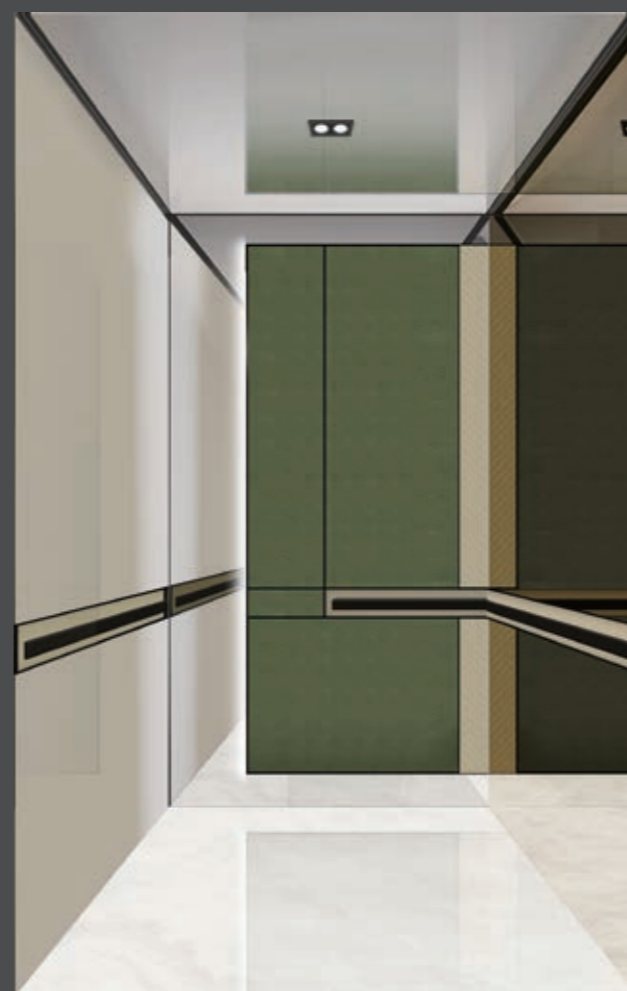

CBD8006

Потолок: Стальная панель с белым полуматовым лаковым покрытием + черная декоративная полоса + решетчатые светильники
Боковые стены (верх и низ): Художественная стекло с проволокой внутри
Боковая стена (центр): Вставка с синей тканевой текстурой + поручень из черного титанового матового нержавеющей стекла
Задняя стена (края): Зеркальная нержавеющая сталь + Черно-титановое зеркальное нержавеющая сталь
Задняя стена (центр): Разделение мрамором + черная декоративная полоса + светодиодная лента + вставка с синей тканевой текстурой + поручень из черного титанового матового нержавеющей стекла
Поручень: HRL22, поручень из черного титанового матового нержавеющей стекла
Декоративное напольное покрытие: DCF5003, мрамор «Серый замок»

CBD8007

Потолок: Стальная панель с белым полуматовым лаковым покрытием + черная декоративная планка + решетчатые светильники
Боковые стенки (верх и низ): Стальная панель с полуматовым лаковым покрытием PУ09
Боковая стенка (центр): Вставка с бело-бежевой тканевой текстурой + поручень из черной матовой нержавеющей стали
Задняя стенка (края): Зеркальная нержавеющая сталь
Задняя стенка (центр): Разделение травленным матовым нержавеющей стеклом + черная декоративная планка + светодиодная лента + вставка с бело-бежевой тканевой текстурой + поручень из черной матовой нержавеющей стали
Декоративное напольное покрытие: DCF5005, Мрамор «Арабескато»

CBD8008

Потолок: Стальная панель с белым полуматовым лаковым покрытием + черная декоративная планка + решетчатые светильники
Левая боковая стенка (верх и низ): Стальная панель с полуматовым лаковым покрытием PУ08
Боковая стенка (центр): Вставка с бежевой тканевой текстурой + поручень из черной матовой нержавеющей стали
Правая боковая стенка (верх и низ): Зеркальная нержавеющая сталь цвета «Золотой шампань»
Задняя стенка (края): Зеркальная нержавеющая сталь + бежевая тканевая текстура
Задняя стенка (центр): Зеленая экокожа + черная декоративная планка + светодиодная лента + вставка с бежевой тканевой текстурой + поручень из черной матовой нержавеющей стали
Поручень: HRL22 поручень из черной матовой нержавеющей стали
Декоративное напольное покрытие: DCF5005, Мрамор «Арабескато»

CBD8009