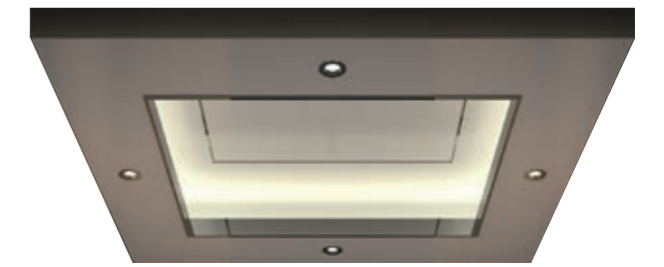

CEL4004

Матовая стальная панель
чисто-белого цвета + черная декоративная планка +
светодиодная лента + точечные светильники