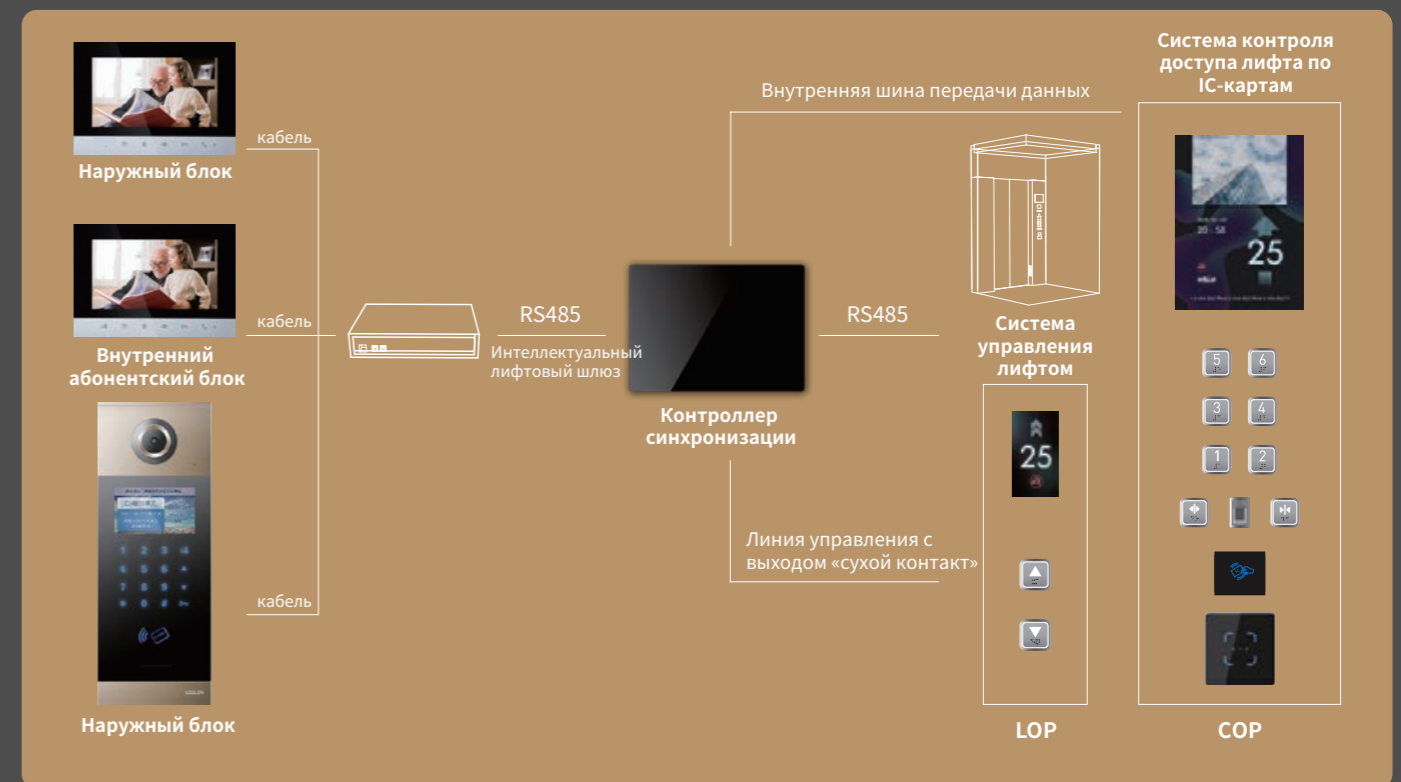

Ножная кнопка вызова

WG-FT0002

Габаритные размеры: 226x136x32mm
Способ активации: ножной
Материал панели: нержавеющая сталь

Premier Elevator Solution Provider

Устройство синхронизации лифта

Реализована синхронизация (взаимодействие) контроллера этажей по IC-картам с системой домофонии и контроля доступа